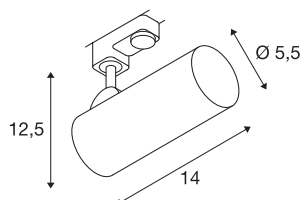

INFORMATIONS TECHNIQUES

Réf.	152960
Orientable ou inclinable	Dispositif rotatif et pivotant
Code IP	IP 20
Montage	En saillie
Détails de montage	Rail plafond, Rail applique
Variable	Oui
Technologie de variation de l'éclairage	Variateur en fin de phase
Tension nominale primaire	220-240V ~50/60Hz
Courant / tension secondaire	500 mA
Classe de protection	I
Puissance en watts	11 W
Température ambiante minimale	-20 °C
Température ambiante maximale	50 °C
Hauteur du courant d'appel	2 A
Durée du courant d'appel	50 µs
Effet stroboscopique (SVM)	0.03
Lumen	810 lm
Température de couleur	3000 Kelvin
Angle de rayonnement	35 °
Coloris	noir
IRC	90
Données LXXBXX	L70B50

Source Lumineuse

916387	
--------	-----------------------------------------------------------------------------------

Durée de vie	30000 h
Sortie lumineuse	directement
Longueur	14 cm
Hauteur	15 cm
Diamètre	5.5 cm
Poids net	0.402 kg
Poids brut	0.518 kg
Page du BIG WHITE	457