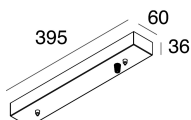

MOUNTING ACCESSORIES

HALOS MINI VERT: ROS. ALIM. REM. BIA

107347.01

ELECTRICAL ACCESSORIES

HALOS MINI VERTICALE: ALIM. ON/OFF 482

107324.99

HALOS MINI VERT: ROSONE ON/OFF 482 BIA

107326.01