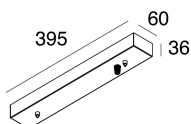

HALOS MINI VERT: ROSONE DA/PU 482 BIA

107329.01