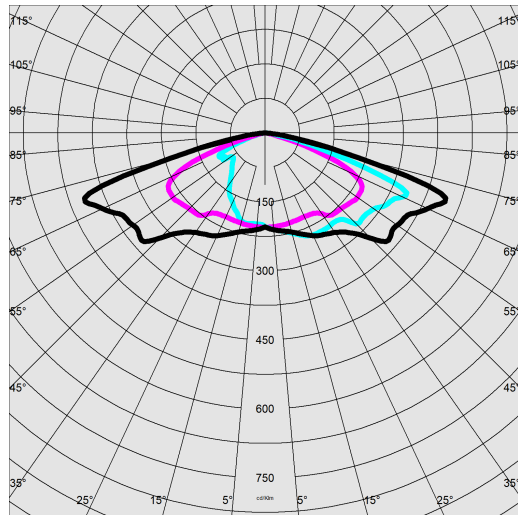

3480 - Mini Giovi - high performance - grands espaces

Code: 331050-00

DONNÉES PHOTOMÉTRIQUES

Type distribution	Semi-intensif / Confort
Source lumineuse	LED
CRI	70
Flux lumineux (sortant) (lm)	4916 lm
Puissance absorbée (totale) (W)	34 W
CCT	4000 K
Efficacité lumineuse (lm/W)	145 lm/W
Low Flicker	luminaire avec flicker très limité : lumière uniforme pour une plus grande sécurité visuelle.
Maintien du flux lumineux LED	100000 hr, L 90, B 10