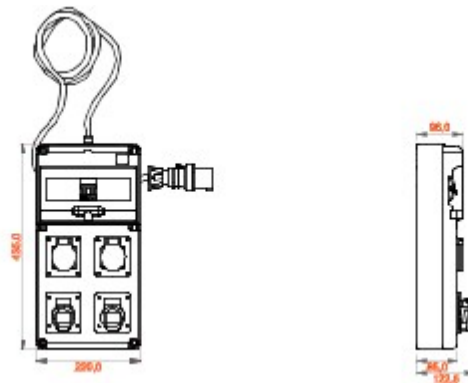

Des plaques à bornes mobiles et transportables de type 68 Q-DIN permettent d'alimenter idéalement des outils et équipements mobiles. Les accessoires (poignées, supports de montage au sol et chariots à roues) permettent de transporter très facilement les tableaux sur le site. Les tableaux 68 Q-DIN ACS sont proposés dans diverses configurations avec prises à dispositif de verrouillage ou prises fixes de type CEI 309 dans les versions protégées et les versions étanches. Chaque tableau est livré avec un câble et une fiche mobile correspondante pour pouvoir alimenter tous les périphériques portables partout où vous allez. Les tableaux peuvent aussi être équipés de verrous de sûreté à cylindre métallique et peuvent être montés sur des poteaux ou des murs ou sur des supports de montage au sol mobiles.

Type	Q-BOX 10 ACS	Type de coffret	Câblé
Dim. externes LxHxP (mm)	220x435x96	Poids (kg)	3
Conformité aux normes	EN 61439-4 (EC)	Caractéristiques	Résistance UV (EN 62208)
Indice de protection	IP44	Résistance aux chocs	IK09
Test du fil incandescent	650 °C	Thermopression avec bille	70 °C
Classe isolement	II	Alimentation	Fiche mobile
Nombre de pôles	2P+T	Puissance distribuée (kW)	3
Disjoncteur générale	Disjoncteur différentiel 16 A 2P 6 kA 0,03 A - type AC	Protection des circuits	Disjoncteur différentiel MDC
N. prises	4	Prise 2P+T 16 A - IEC 309	2
Prise standard Allemand 16 A	2	Longueur câble	4 m
Electrocod	139		

DIMENSIONS

SYMBOLE TECHNIQUE

EN 61439-4 (EC)

Résistance UV (EN 62208)

IP

IP44

IK

IK09