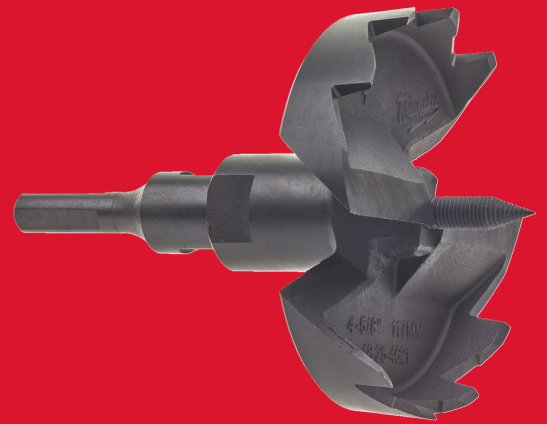

SFD 117 mm - 1 pc

MÈCHES À FAÇONNER AUTO PÉNÉTRANTES (GRAND DIAMÈTRE)

- Les mèches de grands diamètres (76, 92 et 116 mm) sont équipées de deux lames pour réaliser des trous de qualité lisses et précis.
- L'arbre est interchangeable.

(mm)	116
Article Number	4932479491
Capacité (mm)	116
Conditionné par	1
Emmanchement	mm 7/16" Hex