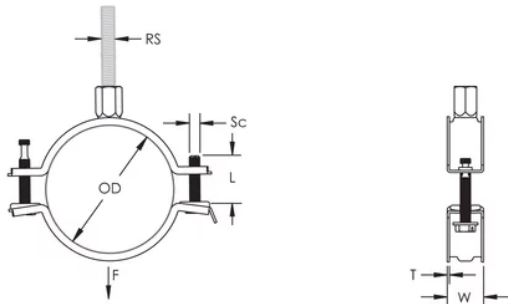

Les oreilles allongées du collier augmentent le dégagement pour les outils et facilitent le serrage des vis

L'écrou de montage peut être fixé sur la tige filetée M8 ou M10, ce qui simplifie la manutention du matériel

### CARACTÉRISTIQUES DU PRODUIT

Article Number: 586813

Material: Acier

Finish: Électrozingué

Outer Diameter: 103 – 113 mm

Rod Size: M8;M10

Width: 23-mm

Épaisseur: 1,75-mm

Screw Diameter: M6

Screw Length: 37-mm

Static Load: 2500 N

## DIAGRAMS