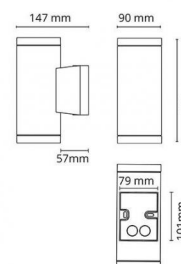

## Source lumineuse

Version: Plafond  
Type de source lumineuse: LED (interchangeable)  
Socket: GU10  
Wattage: 6,2W  
System wattage: 6.2W  
Luminous flux: 330lm  
Efficacité: 54 lm/W  
Tension: 230V  
Température des couleurs: 3000K  
Rendu des couleurs (CRI): Ra>90  
Facteur MacAdams: SDCM: 2  
Durée de vie: L70/B50>50,000  
Light distribution: Directe  
Optique: Verre transparent  
Faisceau: 35°

## Dimensions (mm)

Hauteur (H): 120  
Diameter (D): 90  
Distance d'une surface inflammable: 50mm  
Poids (brutto/netto): 0.69

## Emballage

Dimensions de l'emballage: 100 x 100 x 150

7 0 2 1 9 8 6 2 4 6 9 9 5