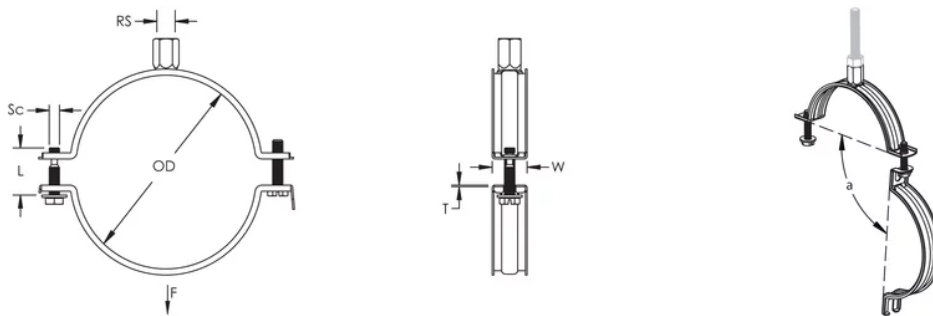

Quick locking system easily closes with one hand (sizes up to 600 mm)

La vis innovante du système de verrouillage rapide est captive lui évitant de tomber durant l'installation

Les vis ont une tête multi-fonction compatible avec embouts de vissage plat, cruciforme et douille hexagonale

Les oreilles allongées du collier augmentent le dégagement pour les outils et facilitent le serrage des vis

L'écrou de montage peut être fixé sur la tige fileté M8 ou M10, ce qui simplifie la manutention du matériel

CARACTÉRISTIQUES DU PRODUIT

Article Number: 586510

Material: Acier

Finish: Électrozingué

Temperature: -50 à 110-°C

Outer Diameter: 200-mm

Rod Size: M8;M10

Width: 20-mm

Épaisseur: 1 mm

Screw Diameter: M6

Screw Length: 40-mm

Angle: 80 °

Static Load: 775 N

DIAGRAMS

AVERTISSEMENT

Les produits nVent doivent être installés et utilisés conformément aux consignes figurant dans les fiches d'instructions et les documents de formation des produits nVent. Les fiches d'instructions sont disponibles à l'adresse suivante: www.nvent.com et auprès de votre représentant du service client nVent. Une mauvaise installation, une utilisation incorrecte, une application erronée ou toute autre forme de non-respect scrupuleux des instructions et avertissements de nVent peuvent entraîner un dysfonctionnement du produit, des dommages matériels, des lésions corporelles graves et le décès et/ou annuler votre garantie.