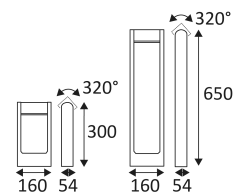

# BENS P

- Borne rectangulaire pour éclairage extérieur.
- Convertisseur non dimmable intégré dans l'appareil.

Ce produit contient 18 source(s) lumineuse(s) d'efficacité énergétique F.

CODE	COULEUR	MATIÈRE	AC	LED	T° (K)	LED Lumen	System Lumen	L (mm)
OU361WW24	ANTHRACITE	ALUMINIUM	AC 230V	6W	3000K	600 Lm	433 Lm	300
OU362WW24	ANTHRACITE	ALUMINIUM	AC 230V	6W	3000K	600 Lm	433 Lm	650

Orientation vertical possible du luminaire pour un maximum de 320°.

Faisceau 120°.

Homologation CE.

IRC>80

"Durée de vie" des moteurs de lumière.

RG0.

Testé à 650°.

Alimentation incluse.