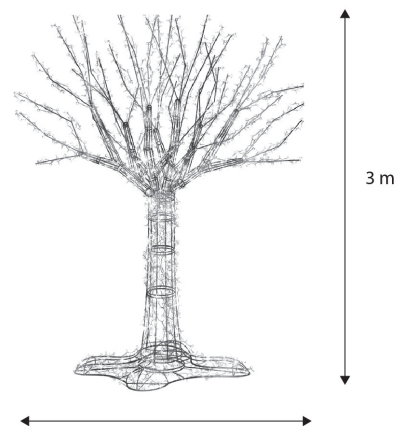

FAIRY TREE

43452LED-P0

 **FESTILIGHT**
LIGHT UP YOUR LIFE !

43452LED-P0

Sublimez votre décoration avec notre arbre féérique et magistral Fairy Tree de 3,00m de hauteur et 2,50m de diamètre ! Il est illuminé par des guirlandes LED blanc pétillant 230V. Avec un poids de 40kg, il est aussi bien conçu pour l'intérieur que pour l'extérieur.

CARACTÉRISTIQUES TECHNIQUES

Dimensions (L x l x h) : **0,00 x 0,00 x 300,00**
Poids : **114,000**
Nombre d'ampoules : **3000**
Couleur led : **BLANC**
Animation : **2**

Tension (V) : **230,0**
Puissance (W) : **160,0**
Usage : **EXTERIEUR**
Indice de protection (IP) : **44**
Classe électrique : **2**

Matière du câble : **CAOUTCHOUC**
Couleur du câble : **BLANC**
Raccordable : **0**

DÉCOR ÉLÉGANT: Sublimez vos places, ruelles et mairies avec notre large gamme de décors élégants. Ces décors à poser et sujets lumineux apporteront une touche de lumière à vos décors.

EMBALLAGE

Gencod : **3700185658603**
Dimensions (L x l x h) : **164,00 x 104,00 x 86,00**
Poids : **114,000**
Type emballage : **CARTON_BLANC**

CARTON PCB

Quantité : **1**
Poids : **114,000**
Dimensions (L x l x h) : **164,00 x 104,00 x 86,00**