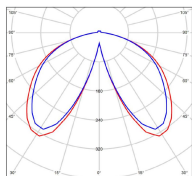

## Données techniques

Tension nominale	230V AC
Plage de tension d'entrée	100 - 240 V AC
Driver output	700mA
Alimentation output	-
Classe	1
IP	44
IK	-
Diffuseur	Verre clair
Paralume	-
Source	Module LED intégré
Température de couleur réelle	2700°K warm white
Flux total sortant	3078 lm
Consommation totale	35 W
Classe énergétique	E (Source LED)
Efficacité lumineuse	88
IRC	>80
SDCM	-
Espacement conseillé	20 m
(PMR Emoy - 20 lux)	
Hauteur de placement	2,5 m
Largeur du placement	2,5 m
Optique	-
Dimmable	Non
Ta	-
Durée de vie LED	50000 h (L90/B50)
Plage de température ambiante	-10 ~50°C
UGR	-
ULR	-
Groupe de risque photobiologique	IEC/EN 62471
Distorsion harmonique THDI	-
Fixation	Oui
Détection	Non
Avec prise IP55	Non