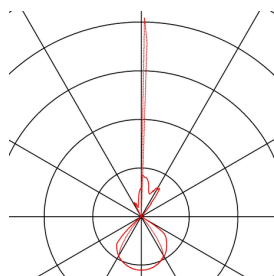

OUT-BEAM UP/DOWN

applique extérieure, gris argent, LED, 18W, 3000K, IP44

L'applique LED disponible avec une ou deux lampes de la gamme OUT-BEAM a été spécialement conçue pour éclairer les architectures et apporter des accents lumineux. Deux sources LED bidirectionnelles, recouvertes de verre, diffusent chacune un faisceau étroit et un faisceau large afin de générer un effet up/down. Luminaire adapté pour l'extérieur grâce à l'indice de protection IP44. Le raccordement électrique du luminaire s'effectue directement sur la tension secteur 230V via l'alimentation LED intégrée. La gamme OUT BEAM comporte également des appliques pour lampes halogènes.

INFORMATIONS TECHNIQUES

Réf.	229664
Nombre de sorties lumineuses différentes	2
Code IP	IP 44
Montage	En saillie
Détails de montage	Applique
Tension nominale primaire	220-240V ~50/60Hz
Courant / tension secondaire	500 mA
Classe de protection	I
Puissance en watts	18 W
Température ambiante minimale	-20 °C
Température ambiante maximale	35 °C
Effet stroboscopique (SVM)	0.01
Lumen	740 lm
Température de couleur	3000 Kelvin
Angle de rayonnement	80 °
Coloris	gris
IRC	80
Données LXXBXX	L70B50
Durée de vie	25000 h
Sortie lumineuse	direct-indirect
Largeur	15 cm
Hauteur	15 cm

Source Lumineuse

916409	
916416	

Profondeur	15.8 cm
Poids net	1.539 kg
Poids brut	1.751 kg
Page du BIG WHITE	655