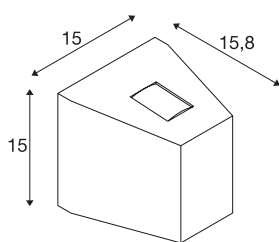

OUT-BEAM UP/DOWN

applique extérieure, gris argent, LED, 18W, 3000K, IP44

L'applique LED disponible avec une ou deux lampes de la gamme OUT-BEAM a été spécialement conçue pour éclairer les architectures et apporter des accents lumineux. Deux sources LED bidirectionnelles, recouvertes de verre, diffusent chacune un faisceau étroit et un faisceau large afin de générer un effet up/down. Luminaire adapté pour l'extérieur grâce à l'indice de protection IP44. Le raccordement électrique du luminaire s'effectue directement sur la tension secteur 230V via l'alimentation LED intégrée. La gamme OUT BEAM comporte également des appliques pour lampes halogènes.

INFORMATIONS TECHNIQUES

Réf.	229664
Nombre de sorties lumineuses différentes	2
Code IP	IP 44
Montage	En saillie
Détails de montage	Applique
Tension nominale primaire	220-240V ~50/60Hz
Courant / tension secondaire	500 mA
Classe de protection	I
Puissance en watts	18 W
Température ambiante minimale	-20 °C
Température ambiante maximale	35 °C
Effet stroboscopique (SVM)	0.01
Lumen	740 lm
Température de couleur	3000 Kelvin
Angle de rayonnement	80 °
Coloris	gris
IRC	80
Données LXXBXX	L70B50
Durée de vie	25000 h
Sortie lumineuse	direct-indirect
Largeur	15 cm
Hauteur	15 cm

Source Lumineuse

916409	
916416	

Profondeur	15.8 cm
Poids net	1.539 kg
Poids brut	1.751 kg
Page du BIG WHITE	655