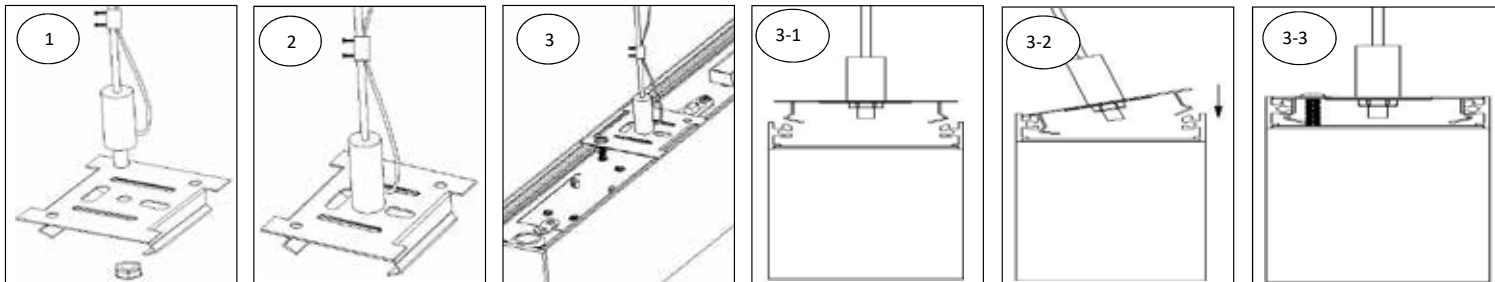

⚠ L'installation doit être réalisée par un professionnel qualifié
Veuillez couper l'alimentation générale afin d'éviter les risques d'électrocutions
Veuillez vous assurer de la bonne tension du réseau
Ne pas être à moins de 0,3m de tout objet inflammable ou sensible à la chaleur

⚠ Terminal block not included, installation and maintenance must be performed by qualified person
Please make sure to turn the power off before installation
Please make sure the lamp is working with the correct input voltage
The minimum distance from lighted objects to luminaires shall be kept at least 0.3m

En suspension / Suspension