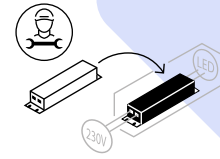

OFFICELINE PRISM OPALE