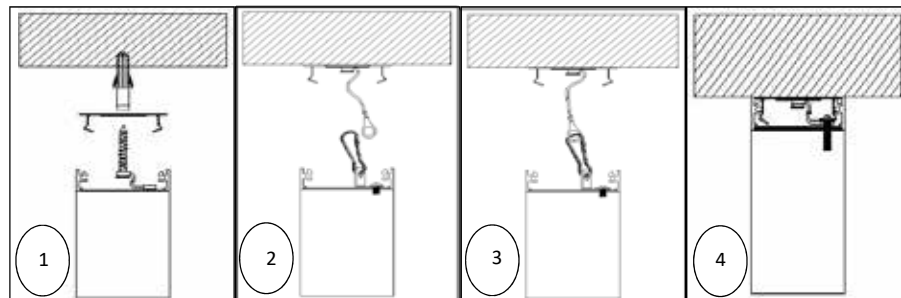

En applique / Surface mounted