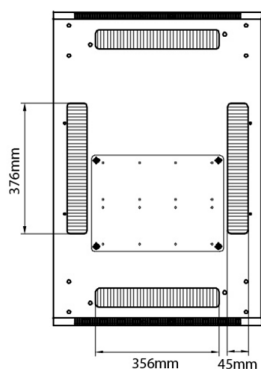

### Spécifications supplémentaires

Caractéristiques	Valeurs
Matériau	Acier laminé à froid SPCC
Profilés de montage de 19 pouces	2,0 mm d'épaisseur
Panneaux latéraux	1,0 mm d'épaisseur
Autre	1,2 mm d'épaisseur
Porte avant	Serrure avec poignée
Porte arrière	Serrure avec poignée
Verrouillage des panneaux latéraux	Serrure à barillet 1 point
Hauteur supplémentaire pieds de levage	50-80 mm
Hauteur supplémentaire de roulettes	70 mm

## Normes applicables

Norme	Détails
ANSI/EIA-310-E	La norme de l'association Electronic Industries Association pour l'espace horizontal, l'espace entre les orifices verticaux, l'ouverture de baie et la largeur du panneau avant.
BS EN 60297-3-100:2009	Structures mécaniques pour équipement électronique. Dimension de structures mécaniques des séries 482,6 mm (19 po) Dimensions de base des panneaux avant, sous-baies, châssis, baies et armoires
DIN 41494 Parties 1 et 7	Baies à montage sur panneau pour matériel électronique ; baies et panneaux, dimensions ; dimensions des armoires et séries de baies

Dessins de produits

Front

Side

Rear

Roof

Base

Base Cut Out Dimensions

- 380 mm Wide
- by
- 276 mm Deep (600 mm deep rack)
- 476 mm Deep (800 mm deep rack)
- 676 mm Deep (1000 mm deep rack)