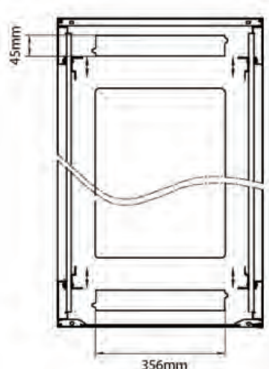

## Normes applicables

Norme	Détails
ANSI/EIA-310-E	La norme de l'association Electronic Industries Association pour l'espace horizontal, l'espace entre les orifices verticaux, l'ouverture de baie et la largeur du panneau avant.
BS EN 60297-3-100:2009	Structures mécaniques pour équipement électronique. Dimension de structures mécaniques des séries 482,6 mm (19 po) Dimensions de base des panneaux avant, sous-baies, châssis, baies et armoires
DIN 41494 Parties 1 et 7	Baies à montage sur panneau pour matériel électronique ; baies et panneaux, dimensions ; dimensions des armoires et séries de baies

Dessins de produits

Front

Side

Rear

Roof

Base

Base Cut Out Dimensions

- 380 mm Wide
- by
- 276 mm Deep (600 mm deep rack)
- 476 mm Deep (800 mm deep rack)
- 676 mm Deep (1000 mm deep rack)