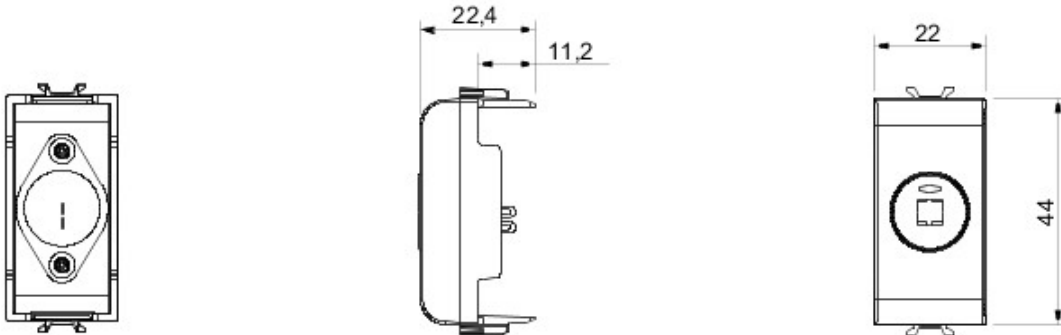

Vaste gamme d'interrupteurs, prises de courant (conformes aux normes nationales et internationales), prises de données, dispositifs pour la gestion du chauffage et du confort, signalisation d'alarmes techniques, éclairage de secours. Les modules Chorus sont proposés dans quatre coloris, blanc brillant, noir satiné, titane vernis et ivoire brillant et dans différentes modularités, 1/2, 1, 2 et 3 modules. Grâce aux supports destinés aux boîtes rectangulaires, carrées et rondes, vous pouvez créer des combinaisons infinies à partir de la gamme de plaques Chorus.

Catégorie	Connecteur	Description	Pour haut-parleur
Couleur	Noir	Norme	Prise DIN 41529
N. de modules Chorus	1	Electrocod	3720

DIMENSIONS

GEWISS S.A.S. 1, Rue du Rio Salado 91940
Les Ulis Cedex
Tel : +33 1 64 86 80 80