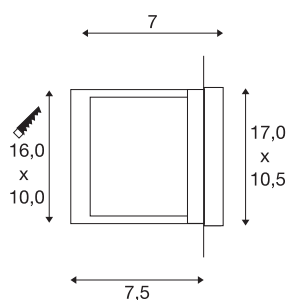

BRICK DOWNUNDER

encastré mural extérieur, gris argent, LED, 1,4W, 3000-K, IP54

Encastré mural aluminium avec puissantes SMD LED et sortie lumineuse indirecte non éblouissante. Conçu pour l'extérieur grâce à l'indice de protection IP54. Le raccordement électrique du luminaire, disponible en plusieurs couleurs d'éclairage, s'effectue directement sur la tension secteur 230V. Livré avec pot d'encastrement pour un montage aisé. Ce luminaire comprend des modules à LED intégrés.

INFORMATIONS TECHNIQUES

Réf.	229702
Code IP	IP 54
Montage	Encastrement
Détails de montage	Applique
Tension nominale primaire	220-240V ~50/60Hz
Classe de protection	I
Puissance en watts	1.4 W
Température ambiante	25 °C
Température ambiante minimale	-20 °C
Température ambiante maximale	45 °C
Effet stroboscopique (SVM)	0.23
Lumen	30 lm
Température de couleur	3000 Kelvin
Coloris	gris
IRC	80
Données LXXBXX	L70B50
Durée de vie	20000 h
Sortie lumineuse	directement
Largeur	17 cm
Hauteur	10.5 cm
Profondeur	7 cm
Poids net	0.848 kg

Source Lumineuse

916533	
--------	---

Poids brut	0.935 kg
Forme de découpe	carré
Longueur d'encastrement	10 cm
Largeur d'encastrement	16 cm
Profondeur d'encastrement	7.5 cm
Page du BIG WHITE	703