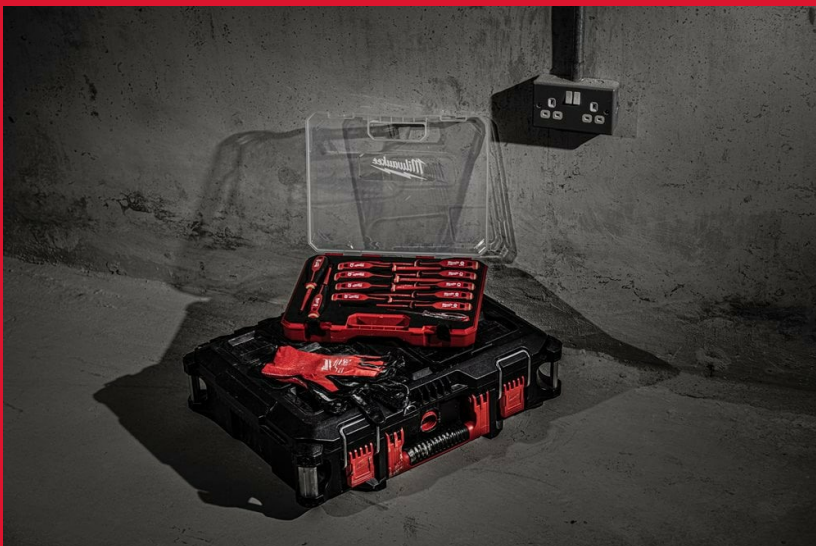

# Tri-Lobe VDE Screwdriver PZ SET - 7pc

## TOURNEVIS TRILOBE VDE

- VDE testé à 10 000 volts et garanti à 1 000 volts
- Revêtement mince et isolé pour les applications dans les espaces restreints
- Poignée optimisée Tri-Lobe pour un maximum de confort et une puissance de serrage maximale
- Tailles gravées au laser sur la poignée et l'embout pour une identification rapide
- Poignée anti-roulis 3 cotés
- Trou à lanière pour une fixation à la gamme d'EPI Milwaukee