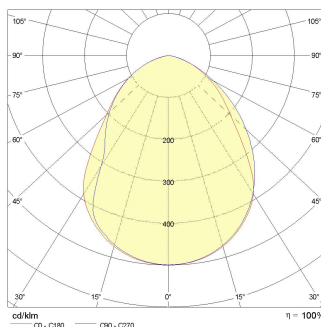

PADO 600

PRISMA®

Code	304086
Douille:	LED
Source lumineuse:	LED
Puissance (W):	20 W
Couleur / RAL:	Gris métallisé
Insulation class:	I
Degree of protection:	IP 65
Kelvin:	4000
Power factor:	COSφ ≥ 0,9
Optique:	OPTIQUE SYMETRIQUE EXTRA DIFFUSANTE
Flux nominal:	2061 lm
Flux réel:	1160 lm
Durée de vie:	60000 h
Percent lumen depreciation:	L80

DONNEES TECHNIQUES

Dessin technique