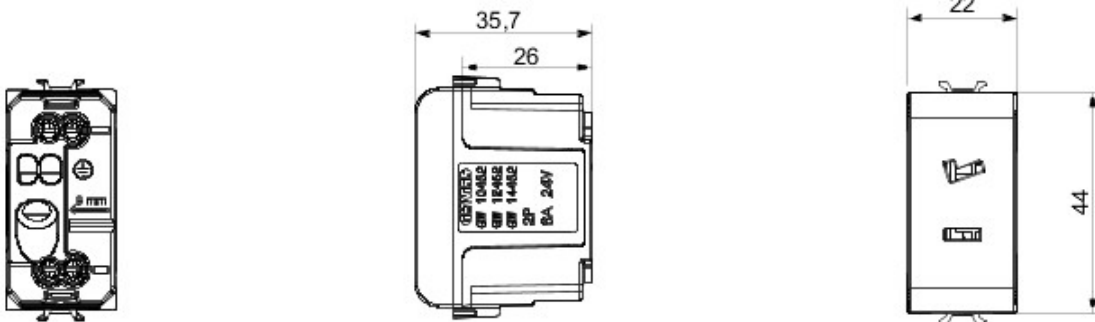

Vaste gamme d'interrupteurs, prises de courant (conformes aux normes nationales et internationales), prises de données, dispositifs pour la gestion du chauffage et du confort, signalisation d'alarmes techniques, éclairage de secours. Les modules Chorus sont proposés dans quatre coloris, blanc brillant, noir satiné, titane vernis et ivoire brillant et dans différentes modularités, 1/2, 1, 2 et 3 modules. Grâce aux supports destinés aux boîtes rectangulaires, carrées et rondes, vous pouvez créer des combinaisons infinies à partir de la gamme de plaques Chorus.

Catégorie	Prise TBTS	Description	2P - 6A - 24 V polarisée
Couleur	Titane	Pour broches	Plates
N. de modules Chorus	1	Electrocod	0131

### DIMENSIONS