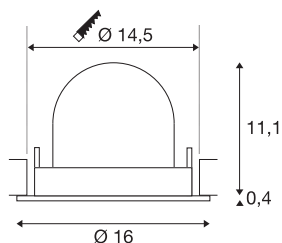

## INFORMATIONS TECHNIQUES

Réf.	1006006
Nombre de sorties lumineuses différentes	1
Orientable ou inclinable	Dispositif rotatif et pivotant
Montage	Encastrement
Détails de montage	Plafond
Courant / tension secondaire	700 mA
Classe de protection	III
Puissance en watts	25.4 W
Lumen	2300 lm
Température de couleur	3000 Kelvin
Angle de rayonnement	40 °
Coloris	blanc
IRC	90
UGR ≤	22
Données LXXBXX	L80B50
Durée de vie	50000 h
Risk Group	1
Hauteur	11.5 cm
Diamètre	16 cm
Poids net	0.6 kg
Poids brut	0.75 kg
Forme de découpe	rond

Profondeur d'encastrement	11.5 cm
Diamètre d'encastrement	14.5 cm
Page du BIG WHITE	55