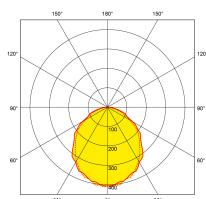

Courbe polaire