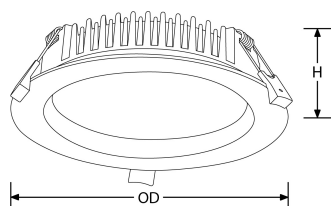

Bluetooth

fonctionne sur
contrôle

Description:

Lumi-Fit™ Downlight LED 18W Gradable

La gamme de downlights gradables Lumi-Fit™ offre jusqu' à 106 lm/W d'efficacité. Livré avec un driver déporté, il est équipé d'un diffuseur acrylique opale pour une distribution de lumière uniforme sans éblouissement. Grâce à ses multiples puissances et dimensions, cette gamme répond aux besoins d'innombrables nouvelles applications tertiaires ou commerciales en offrant une équivalence fiable à la plupart des encastrés fluorescents traditionnels.

Code	Puissance	lm	Couleur	Faisceau	Type produit	Finition
EN-DDLH618/30	18	1600	3000	100	Triac Gradable	Blanc
EN-DDLH618/40	18	1800	4000	100	Triac Gradable	Blanc mat
EN-DDLH618DA/30	18	1550	3000	100	DALI Gradable	Blanc
EN-DDLH618DA/40	18	1800	4000	100	DALI Gradable	Blanc mat
EN-DDLH618V/40	18	1800	4000	100	Gradiation 1-10V	Blanc mat

Schéma

Courbe polaire

Couleur

Matt White