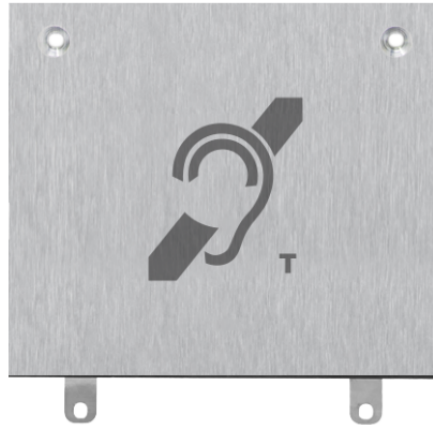

IX9304

FAÇADE BOUCLE MAGNÉTIQUE - 3 COLONNES

Façade pour platines Switch à 3 colonnes de boutons avec boucle magnétique permettant aux malentendants d'écouter la conversation sur la platine extérieure à travers leur propre appareil acoustique (équipé du selecteur T). Finition acier inox. Dimensions : 302,9 x 129,5 x 2,5 mm.

AWARDS

DESIGN
MILANO

**IX9304****FAÇADE BOUCLE MAGNÉTIQUE - 3 COLONNES****DONNÉES GÉNÉRALES**

Hauteur (mm)	129.5
Largeur (mm)	302.9
Profondeur (mm)	20
Couleur du produit	Acier
Montage à encastrement	Oui
Montage en saillie	Oui