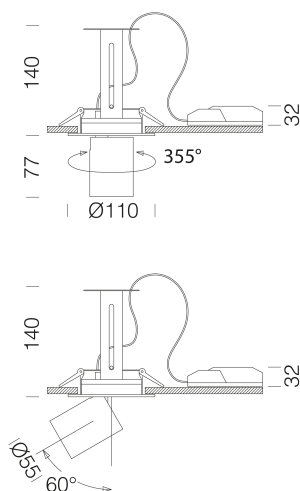

Asso C - Small downlight

Code: 22043510-6841

MATÉRIAUX ET COULEURS

Corps	aluminium moulé sous pression avec ressorts pour encastrement.
Optique	aluminium glacé haute performance, anti-éblouissement.
Peinture	poudre à base de résine époxy-polyester résistante aux rayons UV.
Couleur	Blanc
Matériel	ressorts de fixation au faux-plafond en fil d'acier galvanisé.

NORMES ET CONFORMITÉ

Classe de sécurité photobiologique	RG0
Marquages et essais	CE
Normes de référence	NF EN 60598-1. Degré de protection selon la norme NF EN 60529.

GARANTIE

Garantie après-vente	2 yr

TÉLÉCHARGEMENT

MONTAGES

[InstructionsMontage ASSO C rev5.pdf](#)

DESSINS

[DessinTechnique assocsmall.dxf](#)