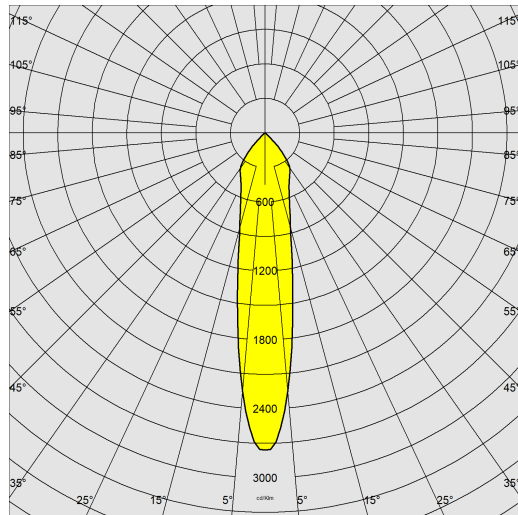

Asso C - Small downlight

Code: 22043510-6841

INFORMATIONS GÉNÉRALES

Article	Asso C - Small downlight
Code	22043510-6841

DIMENSIONS ET POIDS

Hauteur (mm)	140 mm
Diamètre (Ø) (mm)	110 mm
Poids (Kg)	0.644 kg

CARACTÉRISTIQUES ÉLECTRIQUES ET CONTRÔLES

Asso C - Small downlight

Code: 22043510-6841

DONNÉES PHOTOMÉTRIQUES

Source lumineuse	LED COB
CRI	>80
Flux lumineux (sortant) (lm)	1556 lm
Puissance absorbée (totale) (W)	14 W
CCT	4000 K
Efficacité lumineuse (lm/W)	111 lm/W
Low Flicker	luminaire avec flicker très limité : lumière uniforme pour une plus grande sécurité visuelle.
Angle faisceaux lumineux (°)	20 °
Maintien du flux lumineux LED	50000 hr, L 80, B 20