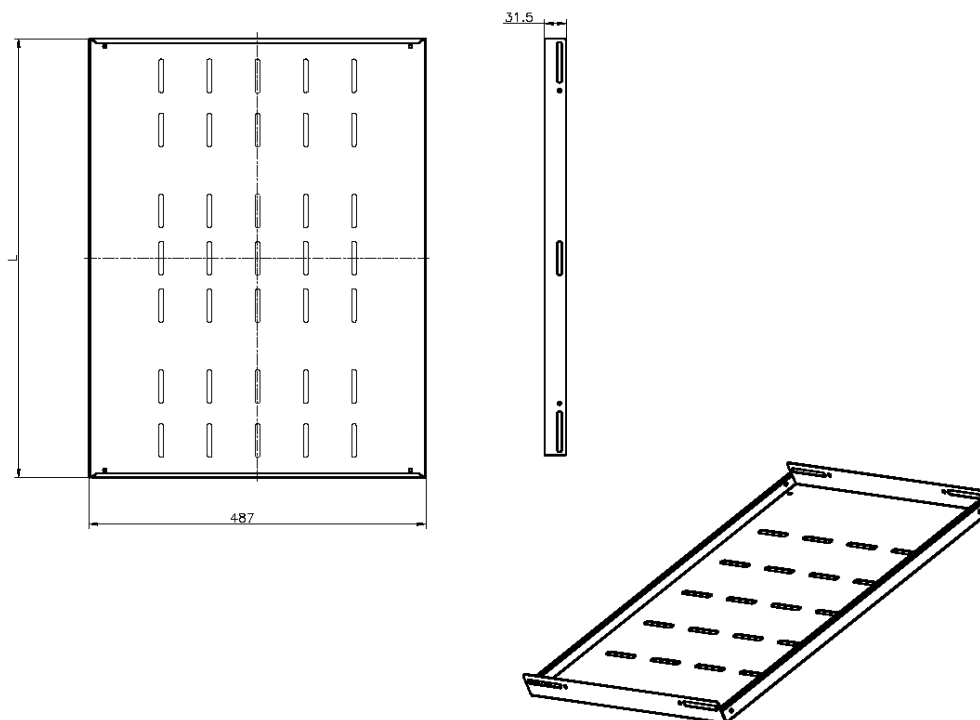

Étagères Fixes Environ 720 mm Noir

Référence du produit: 542-024-BK

excel
without compromise.

✕ Choix de profondeurs

✕ Disponible en blanc gris et noir

✕ Conception perforée

✕ Garantie système de 25 ans

Présentation du produit

Les étagères de baie Environ servent notamment à porter le matériel de données actif et non actif dans la baie qui n'est pas une baie 19 po montable. Les étagères peuvent aussi porter du matériel de n'importe quel secteur pour créer la solution souhaitée.

Pour les installer, il suffit de fixer à la fois les profils avant et arrière 19 po en utilisant du matériel M6. Ces étagères sont ventilées, ce qui permet à l'air de circuler autour des équipements de télécommunication.

Caractéristiques du produit

Élément	Valeur
modèle	tablette d'étagère
largeur	19"
hauteur	1u
profondeur	720 mm
capacité de charge max.	80 kg
matériau	métal
couleur	noir
numéro RAL	9005

Dessin de produit

Informations concernant les références produits