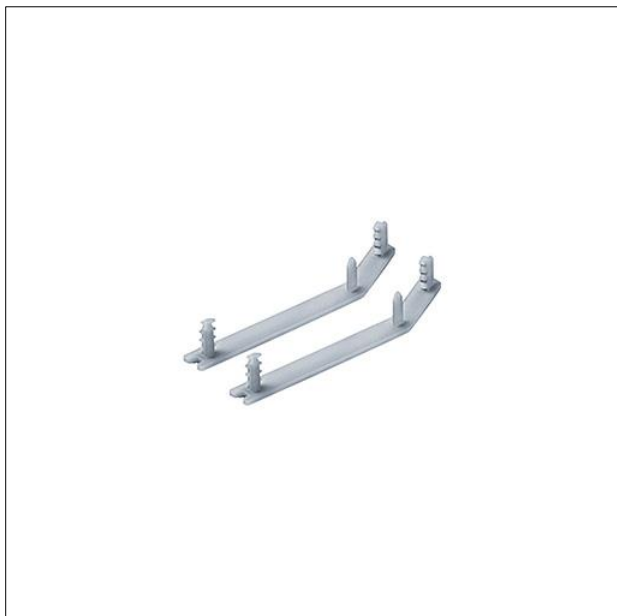

Jeu d'embouts

Jeu d'embouts en plastique argent. Jeu d'embouts non fourni avec le lèche-mur TECTON C LED WW. Poids : 0,1 kg

ZS_TEC_F_asym_Abd_Set_silber.jpg