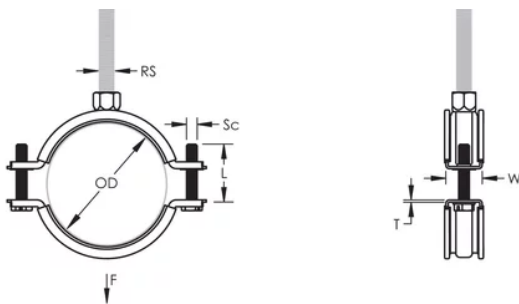

Temperature: -50 à 110-°C

Outer Diameter: 31 – 37 mm

Pipe Size: 1-po

NB/DN: 25

Rod Size: M8

Width: 20-mm

Épaisseur: 1 mm

Screw Diameter: M6

Screw Length: 22-mm

Static Load: 1000 N

ADDITIONAL PRODUCT DETAILS

L'isolation est en caoutchouc-EPDM.

DIAGRAMS

AVERTISSEMENT

Les produits nVent doivent être installés et utilisés conformément aux consignes figurant dans les fiches d'instructions et les documents de formation des produits nVent. Les fiches d'instructions sont disponibles à l'adresse suivante: www.nvent.com et auprès de votre représentant du service client nVent. Une mauvaise installation, une utilisation incorrecte, une application erronée ou toute autre forme de non-respect scrupuleux des instructions et avertissements de nVent peuvent entraîner un dysfonctionnement du produit, des dommages matériels, des lésions corporelles graves et le décès et/ou annuler votre garantie.