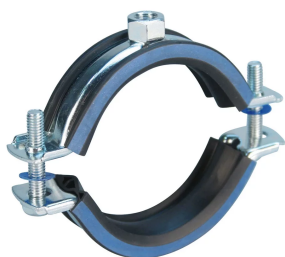

NVENT CADDY MACROFIX ISOLÉ M8, 31–37 MM OD, 1" TUYAU, 25 DN

CATALOG NUMBER

MFE037

CERTIFICATIONS

FEATURES

Les rebords relevés sur le collier évitent que l'isolant se détache pendant l'installation

Une rondelle en plastique évite que les vis ne tombent pendant l'installation

Les vis ont une tête multi-fonction compatible avec embouts de vissage plat, cruciforme et douille hexagonale

Les oreilles allongées du collier augmentent le dégagement pour les outils et facilitent le serrage des vis

Reaction-to-fire classification is "E" in compliance with DIN EN 13501-1

CARACTÉRISTIQUES DU PRODUIT

Article Number: 586205

Material: EPDM-SBR Rubber; Steel

Finish: Électrozingué

Temperature: -50 à 110-°C

Outer Diameter: 31 – 37 mm

Pipe Size: 1-po

NB/DN: 25

Rod Size: M8

Width: 20-mm

Épaisseur: 1 mm

Screw Diameter: M6

Screw Length: 22-mm

Static Load: 1000 N