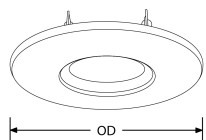

Description:

Collerette de Rattrapage Aluminium Fixe 85-145mm

Collerette de rattrapage ronde pour encastrés A6[™] PRO/A6[™]. Convient pour recouvrir les découpes plus grandes.

Code	Finition (couleur)
AU-AP86MW	Blanc mat
AU-AP86PC	Chromé
AU-AP86SN	Alu brossé
AU-AP86W	Blanc

Schéma

Courbe polaire

Couleur

Matt White

Polished
Chrome

Satin Nickel

White

Feature & Benefits