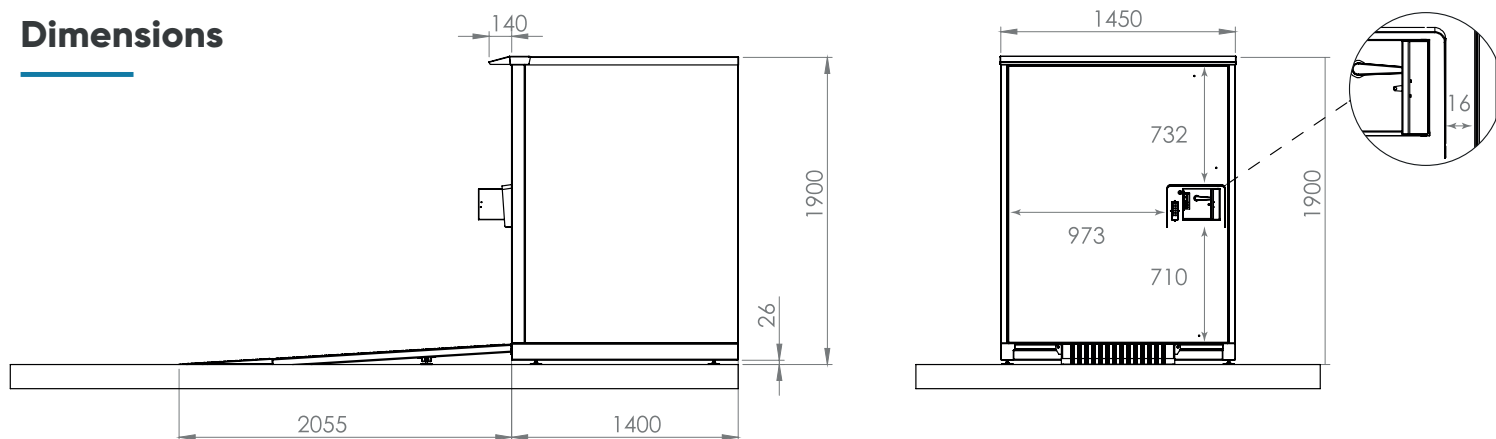

Caractéristiques techniques

Dimensions	Hors-tout : H190 cm x L145 cm x P140 cm Utiles : H164 cm x L128 cm x P128 cm Rampe : L70 cm x P205 cm
Capacité	2778 L
Sécurité	Porte à fermeture 3 points Trappe d'accès au mécanisme de déverrouillage sécurisée Charnières anti-effraction
Résistance	Étanche aux intempéries Anti-UV Anti-corrosion (norme brouillard salin)
Connectivité	Bluetooth Low Energy (pas de connexion Wifi, 4G ou ethernet)
Matériau	Tôle d'acier galvanisée : - 15/10 mm (corps) - 30/10 mm (plancher)
Poids net	420 Kg (dont rampe seule 71 kg)
Alimentation	Piles AAA (autonomie 2 ans - pas de raccordement électrique)
Fixation	4 goujons d'ancrage à béton
Accessoires	6 vérins d'ajustement de niveau du plancher 2 vérins de réglage de la hauteur de la rampe
Garantie	2 ans

Dimensions

Couleur standard

Gris perle
RAL 7035