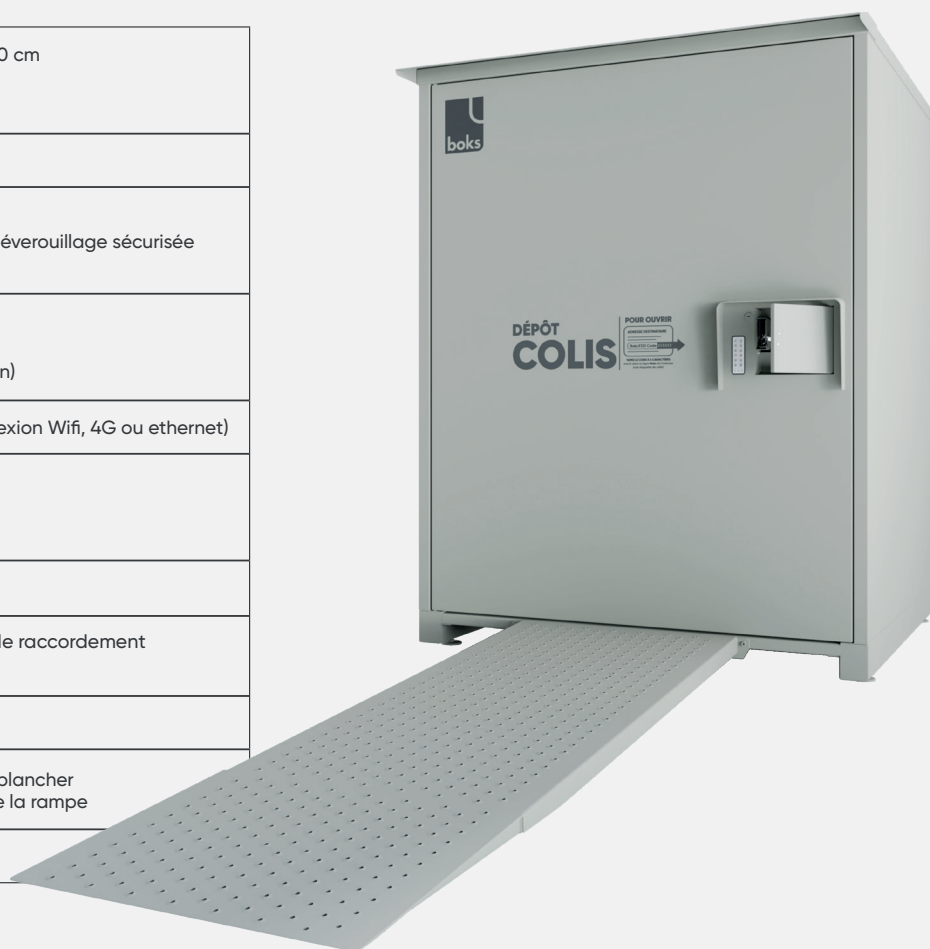

Caractéristiques techniques

Dimensions	Hors-tout : H190 cm x L145 cm x P140 cm Utiles : H164 cm x L128 cm x P128 cm Rampe : L70 cm x P205 cm
Capacité	2778 L
Sécurité	Porte à fermeture 3 points Trappe d'accès au mécanisme de déverrouillage sécurisée Charnières anti-effraction
Résistance	Étanche aux intempéries Anti-UV Anti-corrosion (norme brouillard salin)
Connectivité	Bluetooth Low Energy (pas de connexion Wifi, 4G ou ethernet)
Matériau	Tôle d'acier galvanisée : - 15/10 mm (corps) - 30/10 mm (plancher)
Poids net	420 Kg (dont rampe seule 71 kg)
Alimentation	Piles AAA (autonomie 2 ans - pas de raccordement électrique)
Fixation	4 goujons d'ancrage à béton
Accessoires	6 vérins d'ajustement de niveau du plancher 2 vérins de réglage de la hauteur de la rampe
Garantie	2 ans

Dimensions

Couleur standard

Gris perle
RAL 7035