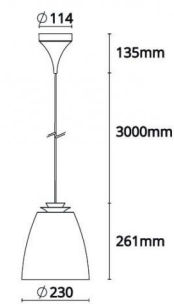

Codes-articles: **312365**
 EAN: 7021983123657
 SG code: 5046312365

Source lumineuse

Version: Midi
 Type de source lumineuse: LED (interchangeable)
 Socket: E27 LED
 Wattage: 10W
 System wattage: 10.0W
 Luminous flux: 560lm
 Efficacité: 56 lm/W
 Tension: 220-240V
 Température des couleurs: 2700K
 Rendu des couleurs (CRI): Ra>90
 Facteur MacAdams: SDCM: 3
 Durée de vie: L70/B50>50,000
 Light distribution: Direct/Indirect
 Optique: Plastic Opal
 Faisceau: 127°

Embase: Feuille d'acier
 Couleur: Noir/Or
 Optique: Polycarbonate (PC)

Montage/Connexion

Montage: Surface, Indoor
 Module: Suspension
 Câble: Câble 3m
 Cable entry: Bornier sans vis
 Embrayage: Bornier sans vis

Dimensions (mm)

Hauteur (H): 261
 Diameter (D): 230
 Poids (brutto/netto): 1

cd/klm
 — C0/C180
 — C90/C270

7 0 2 1 9 8 3 1 2 3 6 5 7