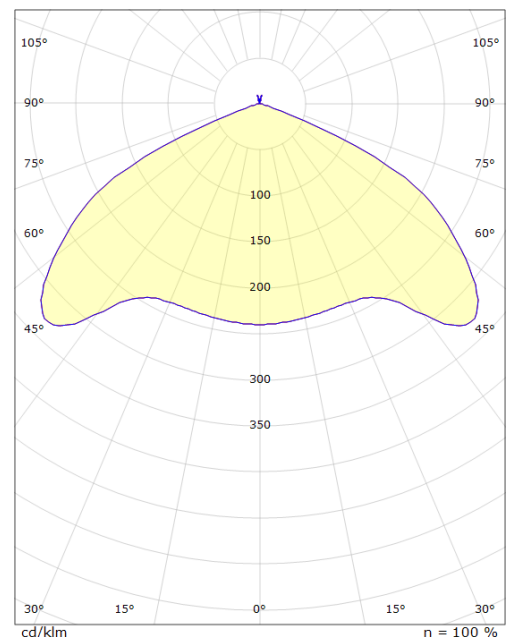

Codes-articles: **312365**
 EAN: 7021983123657
 SG code: 5046312365

Source lumineuse

Version: Midi
 Type de source lumineuse: LED (interchangeable)
 Socket: E27 LED
 Wattage: 10W
 System wattage: 10.0W
 Luminous flux: 560lm
 Efficacité: 56 lm/W
 Tension: 220-240V
 Température des couleurs: 2700K
 Rendu des couleurs (CRI): Ra>90
 Facteur MacAdams: SDCM: 3
 Durée de vie: L70/B50>50,000
 Light distribution: Direct/Indirect
 Optique: Plastic Opal
 Faisceau: 127°

Dimensions (mm)

Hauteur (H): 261
 Diameter (D): 230
 Poids (brutto/netto): 1

cd/klm
 — C0/C180
 — C90/C270

7 0 2 1 9 8 3 1 2 3 6 5 7