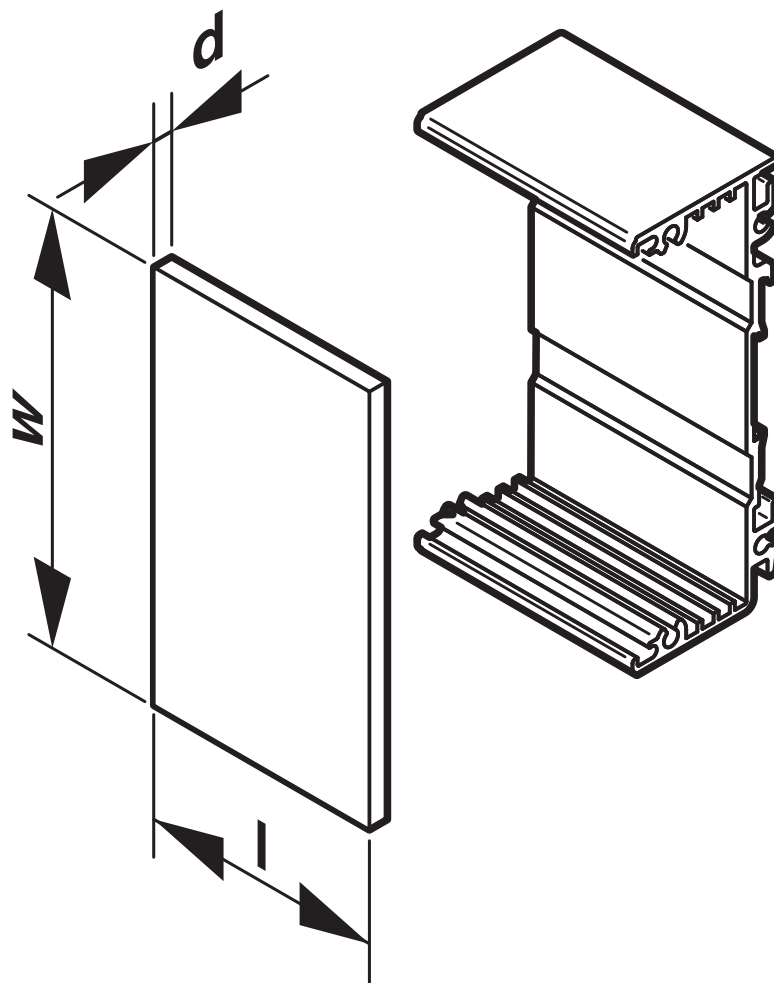

UM-ALU 4-72 COVERLID 45 AL - Élément latéral

2201758

<https://www.phoenixcontact.com/fr/produits/2201758>

Dessins

Dessin schématique