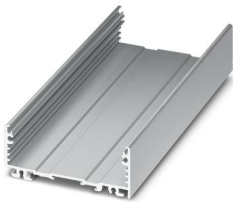

Boîtier pour profilé extrudé, Montage vissé, Profil de base, coloris: couleurs aluminium, largeur du profilé (intérieure): 72 mm, largeur du profilé (extérieure): 75 mm, longueur: 60 mm, profondeur: 29,4 mm