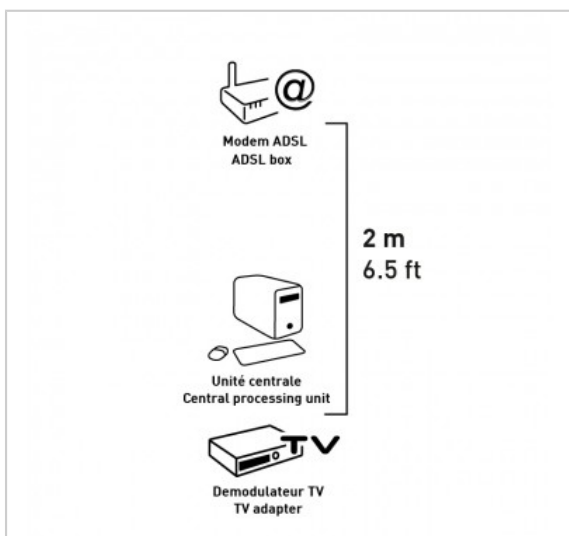

## CORDON RJ45 PLAT 2m

RJ45 - Cat. 6 - U/UTP - Gaine plate - Noire - Mâle / Mâle - 2m

Référence : 722338

### FICHE TECHNIQUE

Connecteur 1	RJ45
Connecteur 2	RJ45
Genre 1	Mâle
Genre 2	Mâle
Type de produit	cordon
Longueur en m	2

EN SAVOIR PLUS