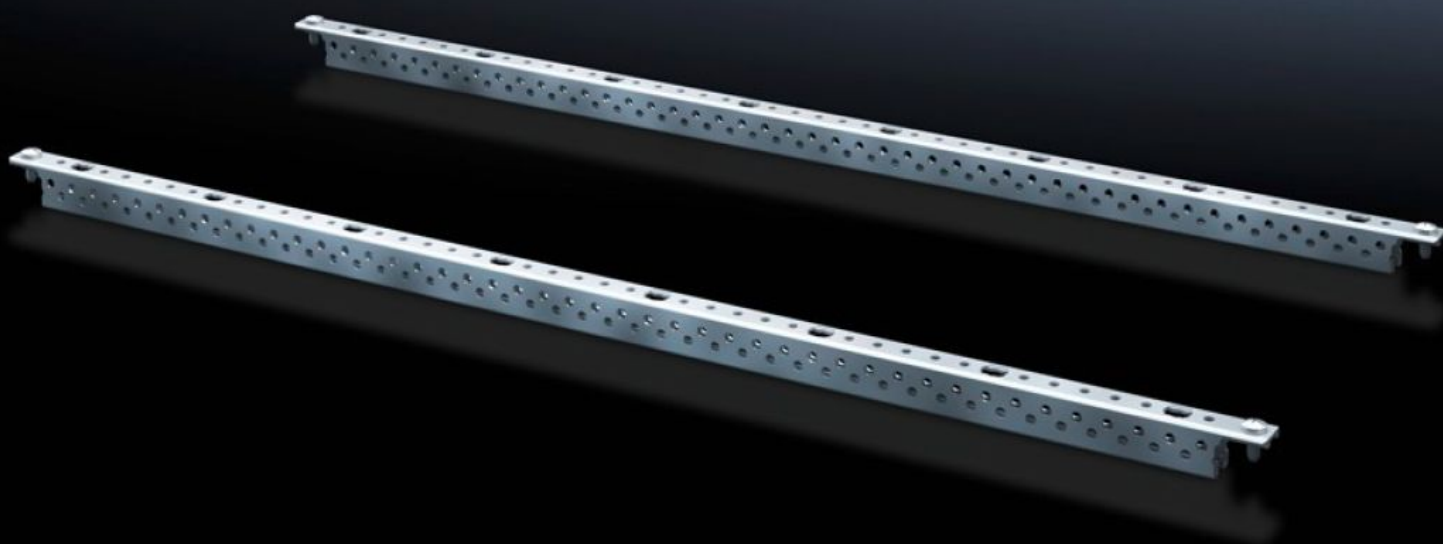

Rittal – The System.

Faster – better – everywhere.

SV 9666.756

Profilés de montage ISV

État: 27/05/2024 (La source: rittal.com/fr-fr)

ENCLOSURES

POWER DISTRIBUTION

CLIMATE CONTROL

IT INFRASTRUCTURE

SOFTWARE & SERVICES

FRIEDHELM LOH GROUP