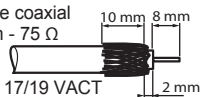

* Boîte profondeur 40 mm conseillée

Télévision

Made in France

2 ans
GARANTIE

Schéma de câblage à
l'intérieur

Utiliser un câble coaxial
Ø 5,5 à 7 mm - 75 Ω

LE07026AB © Legrand 2015

Respecter strictement les conditions d'installation et d'utilisation.