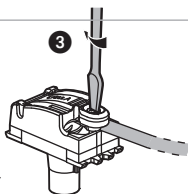

* Boîte profondeur 40 mm conseillée

Télévision

Made in France

2 ans
GARANTIE

Schéma de câblage à
l'intérieur

Utiliser un câble coaxial
Ø 5,5 à 7 mm - 75 Ω

LE07026AB © Legrand 2015

Respecter strictement les conditions d'installation et d'utilisation.