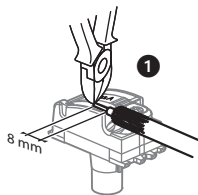

* Boîte profondeur 40 mm conseillée

Télévision

Made in France

2 ans
GARANTIE

Schéma de câblage à
l'intérieur

Utiliser un câble coaxial
Ø 5,5 à 7 mm - 75 Ω

LE07026AB © Legrand 2015

Respecter strictement les conditions d'installation et d'utilisation.