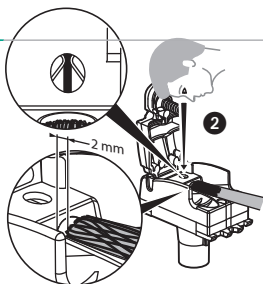

* Boîte profondeur 40 mm conseillée

Télévision

Made in France

2 ans
GARANTIE

Schéma de câblage à
l'intérieur

Utiliser un câble coaxial
Ø 5,5 à 7 mm - 75 Ω

LE07026AB © Legrand 2015

Respecter strictement les conditions d'installation et d'utilisation.