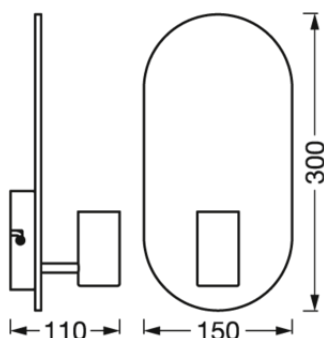

Caractéristiques du produit

- Matériau du boîtier : métal et bois
- Luminaire décoratif

DONNÉES TECHNIQUES

DONNÉES ÉLECTRIQUES

Tension nominale	220...240 V
Fréquence du réseau	50...60 Hz
Classe de protection	II

Données photométriques

Indice du papillotement (PstLM)	-
Indice de l'effet stroboscopique (SVM)	-

DIMENSIONS ET POIDS

Longueur	150,00 mm
Largeur	110,00 mm
Hauteur	300,00 mm
Poids du produit	330,00 g

Matériau & couleurs

DONNÉES LOGISTIQUES

Code produit	Unité d'emballage (Pièces/Unité)	Dimensions (longueur x largeur x hauteur)	Poids approximatif	Volume
4058075757080	Etui carton fermé 1	128 mm x 192 mm x 353 mm	459.00 g	8.68 dm ³
4058075757097	Carton de regroupement 4	531 mm x 213 mm x 378 mm	2413.00 g	42.75 dm ³