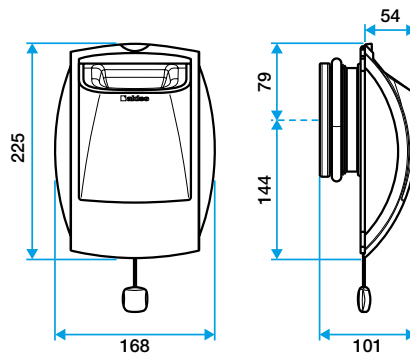

Accessoires

Désignations	Références
Fût Ø 125 mm	11019023
Fût Ø 116	11019024
Fût Ø 100	11019025
Renvoi cordelette pour montage plafond	11015001
Joint d'étanchéité en mousse pour les bouches	11019049
Platine de rénovation à griffes pour Bap'Si et Bahia Curve - Blanc	11019050
Platine rénovation à vis pour Bap'Si et Bahia Curve - Blanc	11019054
Platine d'obturation en rénovation pour les bouches - Blanc	11034108
Manchette tôle à épaulement Ø 125 mm	11012220
Manchette tôle 3 pattes Ø 125 mm	11012252
Manchette mâle Ø 124 mm	11012250
MANCH.TOILE D125 H300 TRIDENT	11022055
Manchette tôle 3 pattes Ø 100 mm	11012253
Manchette tôle Ø 100 mm	11012256
Rondelle de blocage Ø 125 mm	11087043

Données générales

Références	Matière de l'isolant	Couleur
11019017	-	Blanc

Données dimensionnelles

Références	H (mm)	L (mm)	Ø raccordement (mm)
11019017	225	54	Sans fût

Bap'Si double débit cordelette

Données aérauliques