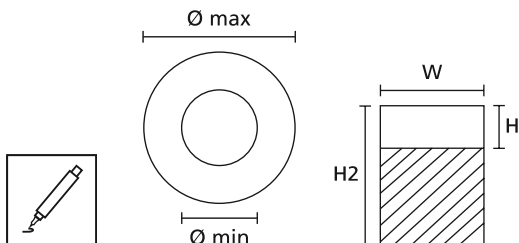

#### RiteOn (dévidoir)

Le RiteOn est une solution simple et rapide pour l'identification et la maintenance des fils et des cables.

Les étiquettes RiteOn, grâce à leur partie transparente de recouvrement, offrent une excellente protection de marquage contre l'humidité, l'abrasion ou les contraintes de l'environnement. La structure est telle qu'une fois appliquée sur le fil, l'étiquette reste en place sans risque de décolllement.

Le marquage désiré est réalisé dans la fenêtre du distributeur au moyen du marqueur. Pour faire avancer l'étiquette, il suffit de tirer la bande support à la base du distributeur. On peut ensuite l'appliquer sur le cable en l'enroulant sur elle même.

#### Principales caractéristiques

- Identification simple et rapide
- Ecriture et pose facile
- Format adapté pour une bonne prise en main
- Large gamme de diamètre de cables couverte par les étiquettes standard
- Idéal pour l'entretien et la maintenance
- Identification manuelle avec notre marqueur indélébile T82 et son encre spécialement formulée pour un séchage rapide