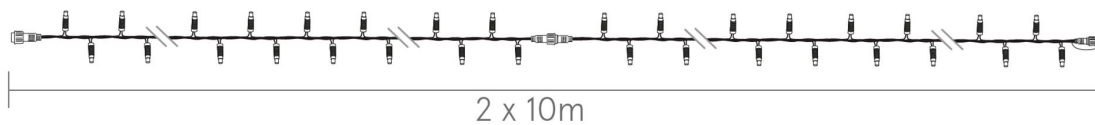

**SPARK LIGHT®led+ et
flash-230V-20m**

FL590F+

Animations : FLASHY

Type d'article	Guirlandes professionnelles...
Dimensions (m)	L: 20.00
Tension guirlandes (V)	230
Puissance (W)	11.5
Alimentation	Standard
Poids (kg)	1.6
Nb fixations	-
Nb pts lum. / Lumens	160 / 518.4 lumens
Ratio Nb points lumineux / Puissance	13.91
Classe électrique	2
Indice d'étanchéité IP	IP66/IP69
Couleur dominante	Blanc pur
Materiau structure	Aluminium