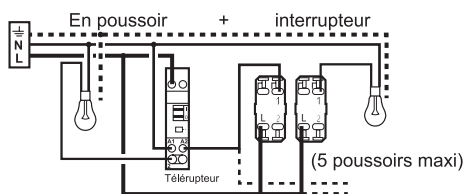

Interrupteur ou va-et-vient
10 A - 230 V_~ - 2300 W maxi

Poussoir
6 A - 230 V_~ - 1380 W maxi

Fil rigide
— N (neutre) = bleu
— L (phase) = tout sauf bleu et vert/jaune
..... ⊕ (terre) = vert/jaune

0 997 34

Pour commander un circuit lumière et pour commander un circuit lumière (télérupteur) jusqu'à 5 endroits différents

Made in France

Fixation à vis

Fixation à griffes

12 mm

Bornes auto

2 ans GARANTIE