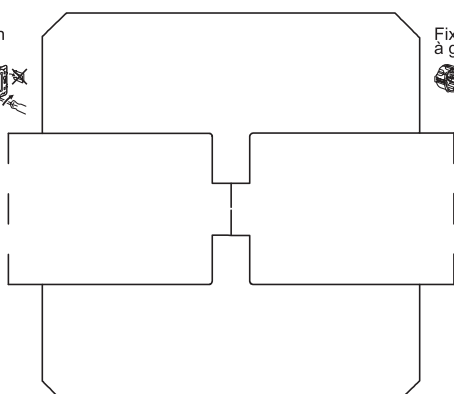

0 997 34 - Notice générique - LE07323AA MECANISME - VV+ POUSSOIR blanc - CELIANE™

Fixation à vis

Fixation à griffes

© Legrand 2014