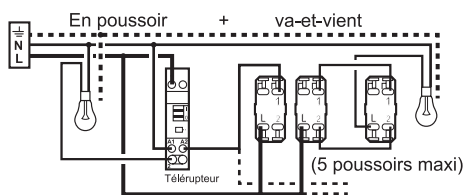

Interrupteur ou va-et-vient
10 A - 230 V_~ - 2300 W maxi

Poussoir
6 A - 230 V_~ - 1380 W maxi

Fil rigide
— N (neutre) = bleu
— L (phase) = tout sauf bleu et vert/jaune
..... ⊕ (terre) = vert/jaune

0 997 34

Pour commander un circuit lumière et pour commander un circuit lumière (télérupteur) jusqu'à 5 endroits différents

Made in France

Fixation à vis

Fixation à griffes

12 mm

Bornes auto

2 ans GARANTIE