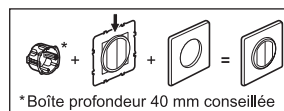

Interrupteur ou va-et-vient
10 A - 230 V_~ - 2300 W maxi

Poussoir
6 A - 230 V_~ - 1380 W maxi

Fil rigide
— N (neutre) = bleu
— L (phase) = tout sauf bleu et vert/jaune
..... ⊕ (terre) = vert/jaune

0 997 34

Pour commander un circuit lumière et pour commander un circuit lumière (télérupteur) jusqu'à 5 endroits différents