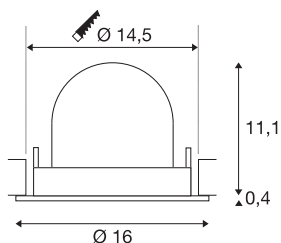

## INFORMATIONS TECHNIQUES

Réf.	1006015
Nombre de sorties lumineuses différentes	1
Orientable ou inclinable	Dispositif rotatif et pivotant
Montage	Encastrément
Détails de montage	Plafond
Courant / tension secondaire	700 mA
Classe de protection	III
Puissance en watts	25.4 W
Lumen	2450 lm
Température de couleur	4000 Kelvin
Angle de rayonnement	40 °
Coloris	noir
IRC	90
UGR ≤	22
Données LXXBXX	L80B50
Durée de vie	50000 h
Risk Group	1
Hauteur	11.5 cm
Diamètre	16 cm
Poids net	0.6 kg
Poids brut	0.75 kg
Forme de découpe	rond

Profondeur d'encastrement	11.5 cm
Diamètre d'encastrement	14.5 cm
Page du BIG WHITE	55