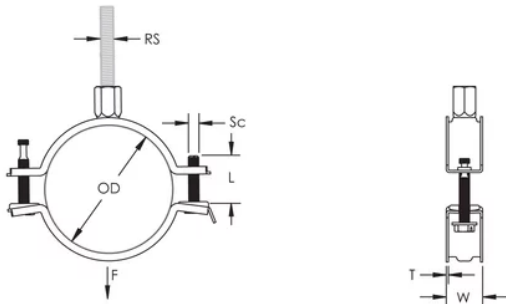

Les oreilles allongées du collier augmentent le dégagement pour les outils et facilitent le serrage des vis

L'écrou de montage peut être fixé sur la tige filetée M8 ou M10, ce qui simplifie la manutention du matériel

### CARACTÉRISTIQUES DU PRODUIT

Article Number: 586809

Material: Acier

Finish: Électrozingué

Outer Diameter: 62 – 72 mm

Rod Size: M8;M10

Width: 21-mm

Épaisseur: 1,25-mm

Screw Diameter: M6

Screw Length: 37-mm

Static Load: 1500 N

## DIAGRAMS