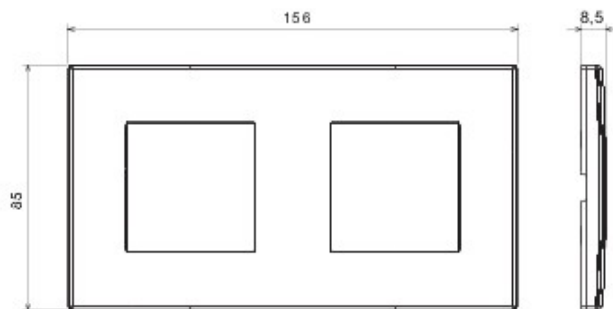

Appareillage résidentiel pour installation en boîte d'encastrement cloisons creuses ou maçonnerie, caractérisé par la sobriété et l'élégance de ses formes classiques. Les plaques en technopolymère sont disponibles en sept couleurs, de 1 poste (2 modules) à 5 postes (2+2+2+2+2 modules) et peuvent être installées indifféremment aussi bien en position horizontale qu'en verticale. La gamme, développée autour d'un ensemble de mécanismes monoblocs, est disponible en deux couleurs: blanc et ivoire, en finition brillante. Extensible grâce aux mécanismes modulaires de la gamme Chorus.

Catégorie	Plaque	Couleur	Gris foncé
Matière	Technopolymère	Finition	Brillante
Description	2 postes	Type	Horizontale/Verticale
Entraxe	71 mm	Test du fil incandescent	650 °C
Thermopression avec bille	70 °C	Norme	EN 60669-1

DIMENSIONS

SYMBOLE TECHNIQUE

NORMES ET HOMOLOGATIONS