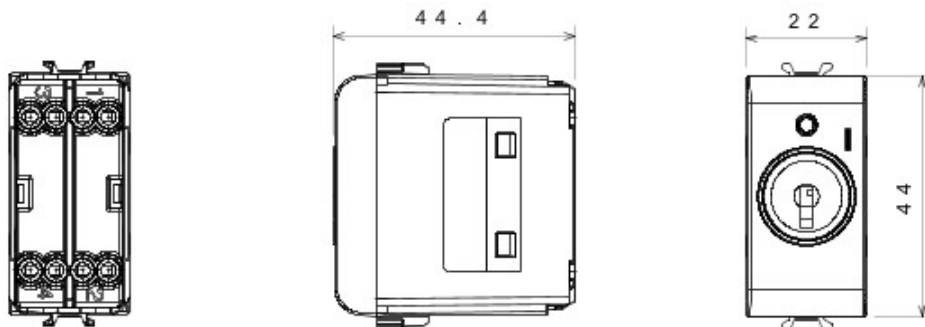

Vaste gamme d'interrupteurs, prises de courant (conformes aux normes nationales et internationales), prises de données, dispositifs pour la gestion du chauffage et du confort, signalisation d'alarmes techniques, éclairage de secours. Les modules Chorus sont proposés dans quatre coloris, blanc brillant, noir satiné, titane vernis et ivoire brillant et dans différentes modularités, 1/2, 1, 2 et 3 modules. Grâce aux supports destinés aux boîtes rectangulaires, carrées et rondes, vous pouvez créer des combinaisons infinies à partir de la gamme de plaques Chorus.

Catégorie	Interrupteur	Bouton	Avec clé
Symbole	0/1	Couleur	Blanc
Description	2P - 10AX	Tension	250 V ca
Norme	EN 60669-1	Tenue à la tension d'essai	2000 V à 50 Hz pendant 1 minute
Rated power of 230V LED lamps	100 W	Résistance d'isolement	> 5 MOhm
Bornes de câblage	À vis	Endurance (Nbre de manœuvres)	40 000 à In 250 V ca cosφ=0,6
Thermopression avec bille	125 °C	Test du fil incandescent	850 °C
Résistance des bornes à la traction des câbles	> 50 N	Capacité de serrage des bornes câbles souples (mm2)	min. 0,75 - max. 2x4
Capacité de serrage des bornes câbles rigides (mm2)	min. 0,5 - max. 2x2,5	N. de modules Chorus	1
Electrocod	0130		

### DIMENSIONS