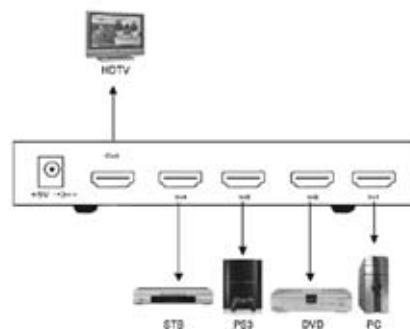

## SELECTEURS AUDIO / VIDEO HDMI

### Switch automatique

- 3 ou 5 entrées Full HD
- HDMI 1.3 / 1080p
- livré avec télécommande

*Branchez jusqu'à 5 sources sur 1 seul téléviseur et basculez de l'une à l'autre*

### Switch manuel

- 3 ou 5 entrées Full HD
- HDMI 1.3 / 1080p
- Sélection par bouton poussoir
- Cordon HDMI intégré

Connexion	Désignation	Référence
3 ports	Manuel	<b>70053</b>
5 ports	Manuel	<b>70054</b>
3 ports	Automatique	<b>70060</b>
5 ports	Automatique	<b>70061</b>