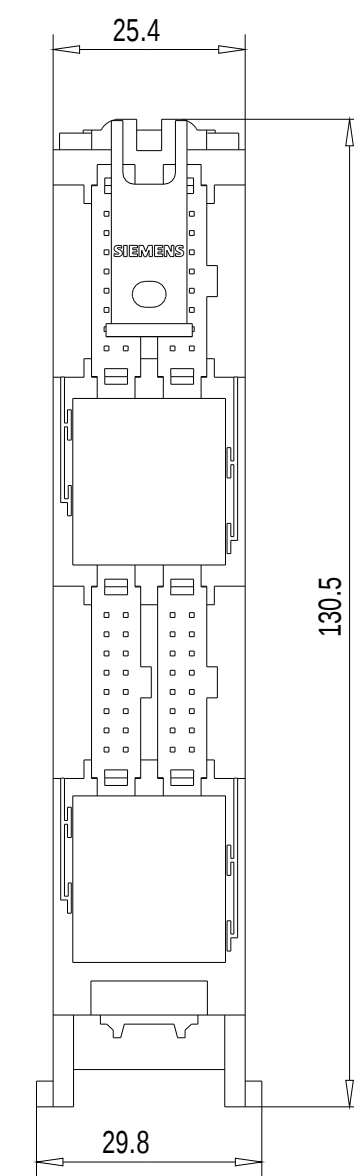

Vorne / Front

Links / Left

Hinten / Back

Oben / Top

Alle Bemessungswerte sind in Millimeter (mm) angegeben.  
All dimensions are in millimeters (mm).

SIEMENS	6ES79215AK200AA0_001	
	Format / Size: DIN A2	Maßstab / Scale: 1:1