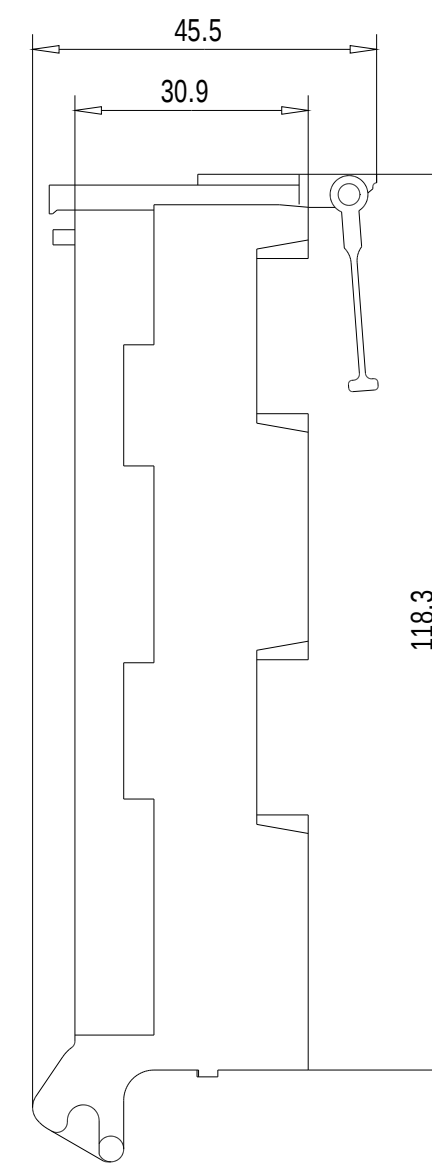

Vorne / Front

Links / Left

Hinten / Back

Oben / Top

Alle Bemessungswerte sind in Millimeter (mm) angegeben.  
All dimensions are in millimeters (mm).

SIEMENS	6ES79215AK200AA0_001	
	Format / Size: DIN A2	Maßstab / Scale: 1:1