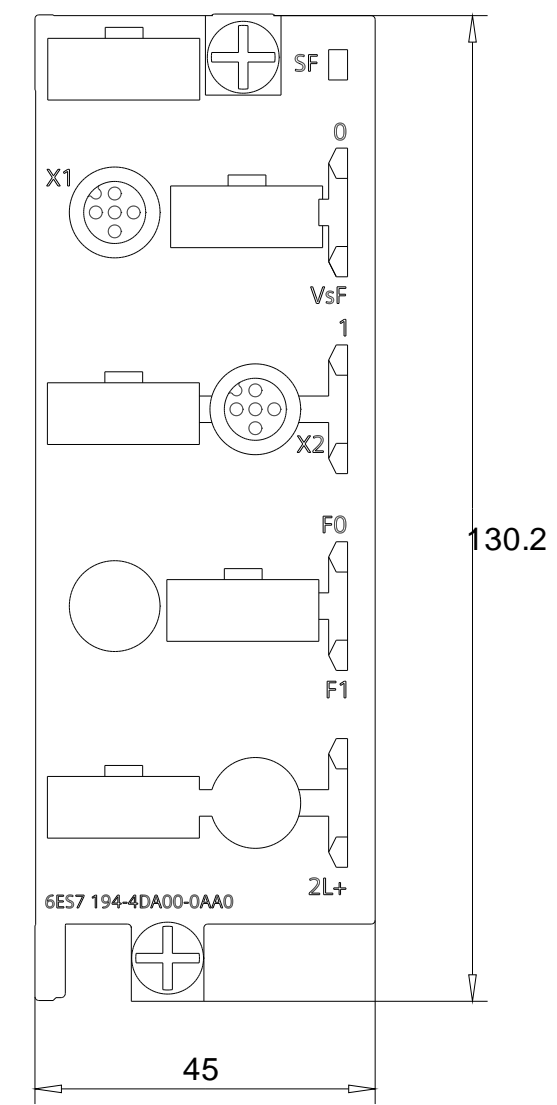

Vorne / Front

Links / Left

Oben / Top

Alle Bemessungswerte sind in Millimeter (mm) angegeben.
All dimensions are in millimeters (mm).

SIEMENS

6ES71944DA000AA0_001

Format / Size: DIN A2

Maßstab / Scale: 1:1