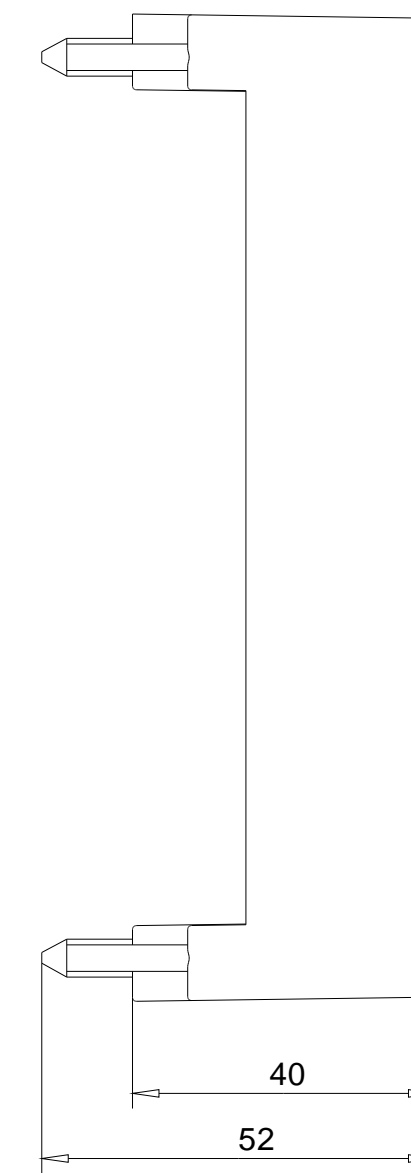

Vorne / Front

Links / Left

Oben / Top

Alle Bemessungswerte sind in Millimeter (mm) angegeben.
All dimensions are in millimeters (mm).

SIEMENS

6ES71944DA000AA0_001

Format / Size: DIN A2

Maßstab / Scale: 1:1