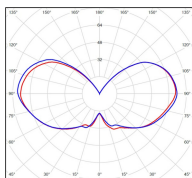

## Données techniques

Tension nominale	230V AC
Plage de tension d'entrée	230 - 250 V AC
Driver output	-
Alimentation output	-
Classe	1
IP	44
IK	-
Diffuseur	Verre dépoli
Paralume	-
Source	E27
Température de couleur réelle	-
Flux total sortant	- lm
Consommation totale	- W
Classe énergétique	Classe de la lampe (non fournie)
Efficacité lumineuse	-
IRC	-
SDCM	-
Espacement conseillé (PMR Emoy - 20 lux)	2,5 m
Hauteur de placement	2 m
Largeur du placement	2 m
Optique	-
Dimmable	-
Ta	-
Durée de vie LED	-
Plage de température ambiante	-10 ~50°C
UGR	-
ULR	-
Distorsion harmonique THDI	-
Fixation	Oui
Détection	Non
Avec prise IP55	Non