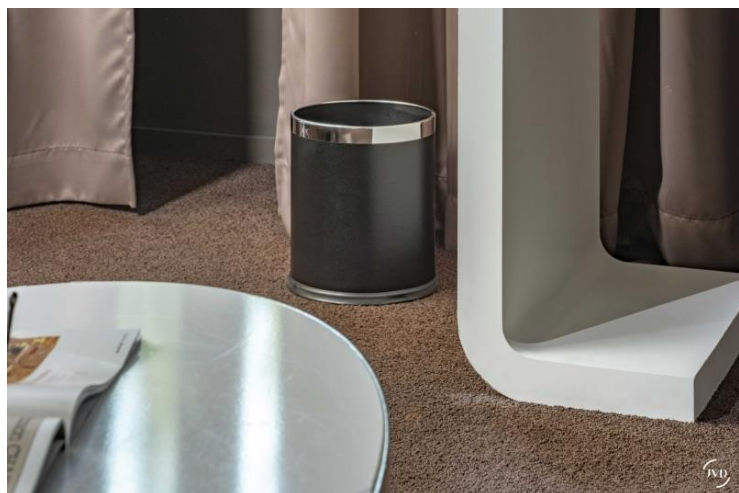

8991087

***CORBEILLE effet cuir noir 10L
simple paroi***

LES + PRODUITS

- Design contemporain

CORBEILLE effet cuir noir d'une capacité de 10L avec une simple paroi.

8991087

CORBEILLE effet cuir noir ***10L simple paroi***

CARACTÉRISTIQUES

Matériau	Acier
Couleur	Noir
Nombre de bacs	1
Capacité (L)	10.0000

DIMENSIONS

Hauteur (mm)	275
Poids (kg)	1.1000
Diamètre (mm)	225

DIMENSIONS COLIS

Hauteur (mm)	245
Largeur (mm)	245
Profondeur (mm)	245
Poids (kg)	1.4400