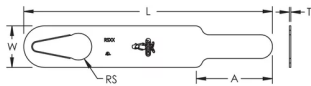

Le bord en biseau de l'ouverture en forme de goutte s'insère dans le fond du filet de filetage éliminant tout risque de mouvement pendant l'installation

Respecte la norme NFPA® et permet une fixation sûre dans les zones sismiques

CARACTÉRISTIQUES DU PRODUIT

Article Number: 590254

Material: Acier

Finish: Prégalvanisé

Longueur: 368,3-mm

Width: 44,5-mm

Épaisseur: 1,5-mm

Rod Size: 10 mm;13 mm;16 mm;19 mm

Hole Size: 28,6-mm

A: 82,3-mm

ADDITIONAL PRODUCT DETAILS

Add 2" to width of flange to determine minimum length strap required.

DIAGRAMS

AVERTISSEMENT

Les produits nVent doivent être installés et utilisés conformément aux consignes figurant dans les fiches d'instructions et les documents de formation des produits nVent. Les fiches d'instructions sont disponibles à l'adresse suivante: www.nvent.com et auprès de votre représentant du service client nVent. Une mauvaise installation, une utilisation incorrecte, une application erronée ou toute autre forme de non-respect scrupuleux des instructions et avertissements de nVent peuvent entraîner un dysfonctionnement du produit, des dommages matériels, des lésions corporelles graves et le décès et/ou annuler votre garantie.