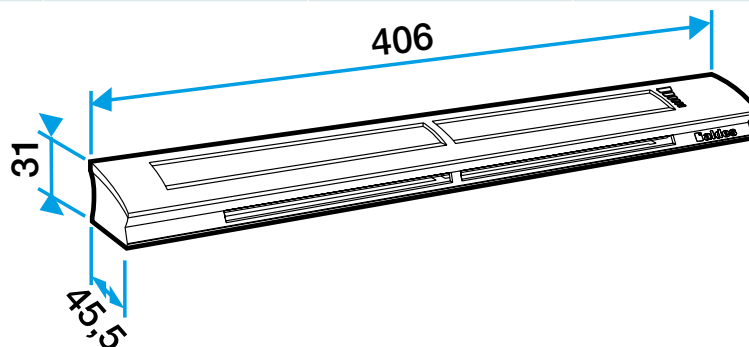

Accessoires

Désignations	Références
Auvent limitant - Blanc	11011237
Auvent menuiserie - Chêne clair	11011274
Auvent menuiserie - Anthracite	11011424
Auvent menuiserie - Ivoire	11011699
Auvent menuiserie - Aluminium	11011753
Auvent menuiserie - Noir	11011813
Auvent menuiserie - Marron	11011814
Auvent menuiserie - Chêne	11011815
Auvent menuiserie - Blanc	11011988
Auvent acoustique pour EHL, EA, EHB2 - Blanc	11011972
Auvent acoustique pour EHL, EA, EHB2 - Aluminium	11011755
Auvent acoustique pour EHL, EA et EHB2 - Chêne clair	11011271
Auvent acoustique pour EHL, EA et EHB2 - Marron	11011260
Auvent acoustique pour EHL, EA et EHB2 - Chêne	11011261
Auvent acoustique pour EHL, EA et EHB2 - Noir	11011262
Auvent acoustique pour EHL, EA et EHB2 - Ivoire	11011263
Auvent acoustique pour EHL, EA, EHB2 - Anthracite	11011425
Auvent acoustique anti insecte pour EHL, EA, EHB2 - Blanc	11011426
Auvent menuiserie pare-pluie APP - Blanc	11011901
Flasque long - Blanc	11011413
Flasque long - Chêne	11011414
Flasque long - Marron	11011415
Flasque long - Aluminium	11011417
Flasque long - Chêne clair	11011418
Flasque long - Ivoire	11011419
Flasque long - Noir	11011416

Données générales

Références	Matière de l'isolant	Couleur
11014234	-	Chêne

Données dimensionnelles

Références	H (mm)	L (mm)	Fente (mm)	l (mm)	Section (cm²)
11014234	31	406	2 x (172 x 12)	45,5	04-31

Entraxe : 372 mm

Données aérauliques

Références	Plage de débit d'air (m³/h)
11014234	6-44