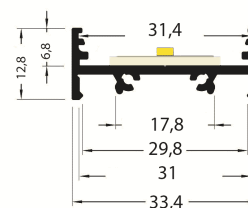

PR2030-01-E9

Profilé en saillie

Caractéristiques techniques

LARGEUR	33,4mm
LARGEUR INTÉRIEURE	31mm
HAUTEUR	34,8mm
MATIÈRE	Aluminium
POIDS	394g/m
ACCESSOIRE INCLUS	Diffusant polycarbonate
CONDITIONNEMENT	1 pièce

Références

NOM COMMERCIAL RÉF. CONSTRUCTEUR	LONGUEUR	COULEUR DU PRODUIT
PR2030-01-E9-GRIS ENG030000000121	2m	Gris
PR2030-01-E9-GRIS-SP ENG031000000110	Sur mesure	Gris

Accessoires associés non inclus

NOM COMMERCIAL RÉF. CONSTRUCTEUR	DESCRIPTION	COULEUR	MATIERE	ILLUSTRATION
PR2030-E9-1 ENG0309901000132	Kit de 2 bouchons pour capot E9	Opale	PMMA	
PR2030-01-1-BLANC ENG0309901000110	Kit de 2 bouchons blancs	Blanc	ABS	
PR2030-01-1-GRIS ENG0309901000111	Kit de 2 bouchons gris	Gris	ABS	
PR2030-01-1-NOIR ENG0309901000112	Kit de 2 bouchons noirs	Noir	ABS	

NOM COMMERCIAL RÉF. CONSTRUCTEUR	DESCRIPTION	COULEUR	MATIERE	ILLUSTRATION
PR2000-FIX16-BLANC ENG0309906000017	Fixation plate de 2 mètres	Blanc	Aluminium	
PR2000-FIX16-BLANC-SP ENG0319906000005	Fixation plate en longueur sur mesure	Blanc	Aluminium	
PR2000-FIX16-GRIS ENG0309906000018	Fixation plate de 2 mètres	Gris	Aluminium	
PR2000-FIX16-GRIS-SP ENG0319906000006	Fixation plate sur mesure	Gris	Aluminium	
PR2000-FIX16-NOIR ENG0309906000019	Fixation plate de 2 mètres	Noir	Aluminium	
PR2000-FIX16-NOIR-SP ENG0319906000007	Fixation plate de 2 mètres	Noir	Aluminium	
PR2000-3-BLANC ENG0309903000001	Kit de suspension pour profilé avec courant blanc	Blanc	Acier chromé	